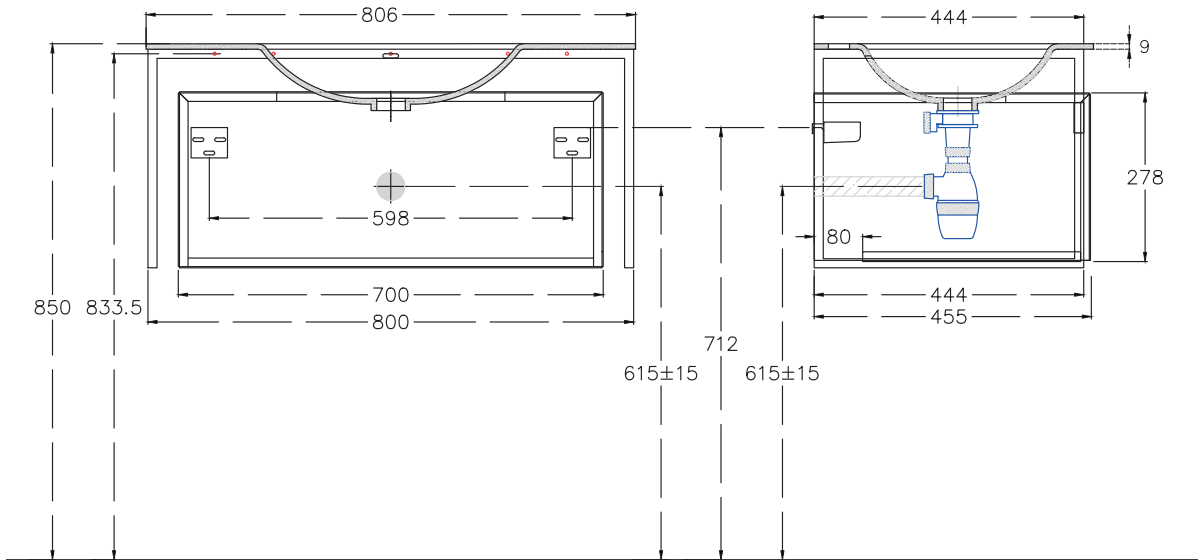

Fiche technique

FARGO 800